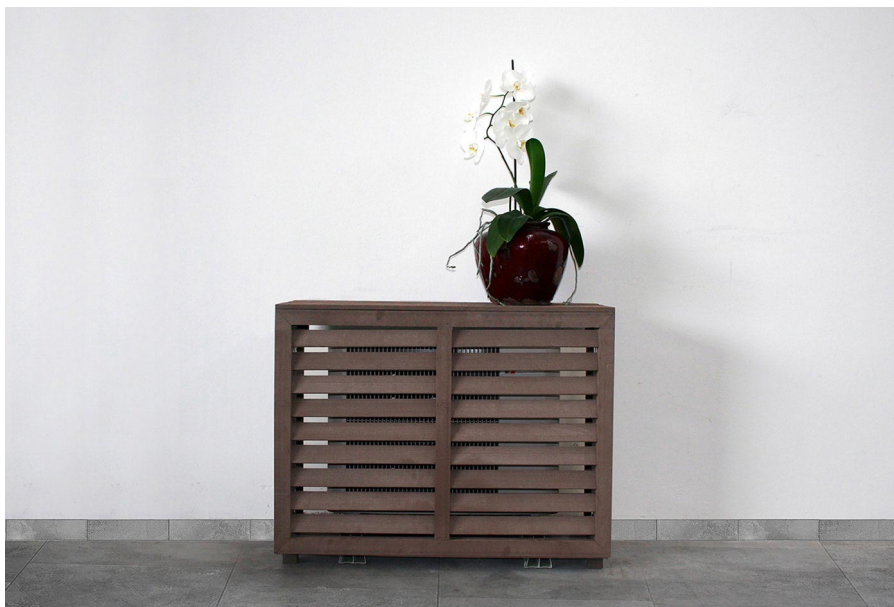

SCUDO

Außengeräteabdeckung aus PVC-Kunststoff

- cod. SCC600001 - cod. SCC600002

TECHNISCHE EIGENSCHAFTEN:

- Material: PVC-Kunststoff mit Holz-Effekt
- Erhältlich in 2 Größen

ABMESSUNGEN

CODE	A [mm]	B [mm]	C [mm]	D [mm]	E [mm]	F [mm]
SCC600001	885	691	345	785	680	295
SCC600002	990	911	395	895	900	345

ARTIKEL

CODE	DESCRIPTION
SCC600001	"SCUDO SMALL" SPLITCOVER - PVC IN HOLZOPTIK
SCC600002	

Alle Rechte an dieser Veröffentlichung liegen ausschließlich bei Tecnosystemi SpA.

Tecnosystemi SpA behält sich das Recht vor, aus technischen oder kommerziellen Gründen, jederzeit und ohne Vorankündigung, Änderungen vorzunehmen.