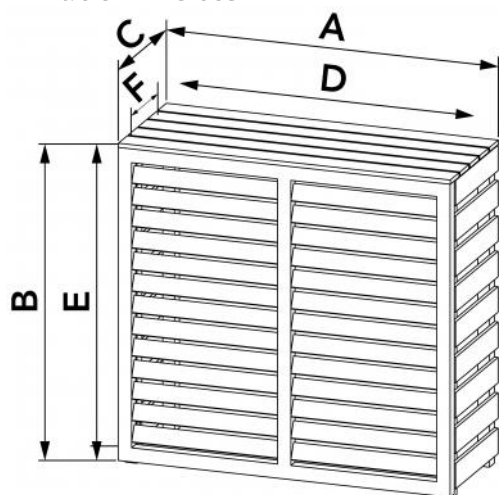

SCUDO

Außengeräteabdeckung aus PVC-Kunststoff

- cod. SCC600001 - cod. SCC600002

TECHNISCHE EIGENSCHAFTEN:

- Material: PVC-Kunststoff mit Holz-Effekt
- Erhältlich in 2 Größen

ABMESSUNGEN

CODE	A [mm]	B [mm]	C [mm]	D [mm]	E [mm]	F [mm]
SCC600001	885	691	345	785	680	295
SCC600002	990	911	395	895	900	345

ARTIKEL

CODE	DESCRIPTION
SCC600001	"SCUDO SMALL" SPLITCOVER - PVC IN HOLZOPTIK
SCC600002	

Alle Rechte an dieser Veröffentlichung liegen ausschließlich bei Tecnosystemi SpA.

Tecnosystemi SpA behält sich das Recht vor, aus technischen oder kommerziellen Gründen, jederzeit und ohne Vorankündigung, Änderungen vorzunehmen.